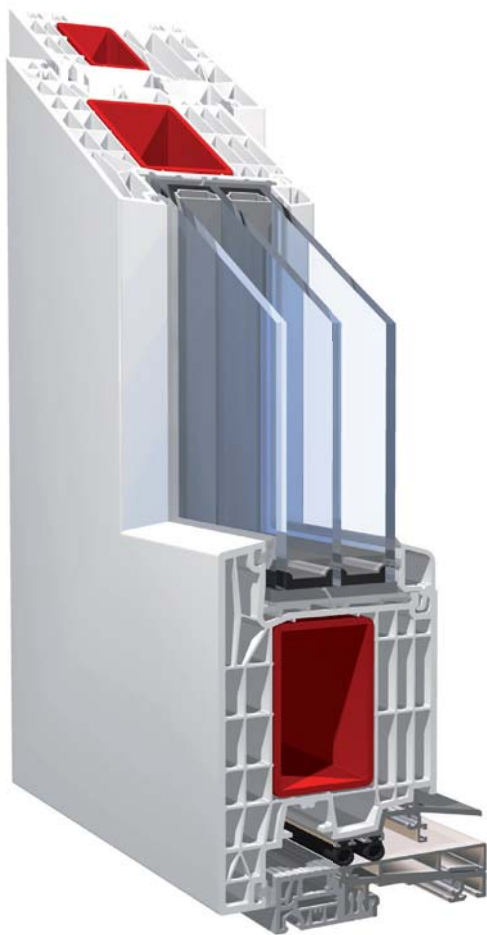

KBE 88

Öffnet Horizonte

**Spart Raum,
bringt mehr
Sicherheit**

KBE 88 Haustürsystem (außen öffnend)

KBE 88

Haustürsystem (außen öffnend)

Überall, wo im gewerblichen Bereich für Fluchtwege nach außen öffnende Türen aus Sicherheitsgründen eingesetzt werden müssen, ist KBE 88 die richtige Lösung. Ebenso bei beengten Eingangsbereichen in privaten Haushalten.

Ein schöner Empfang

Mit dem zukunftsweisenden KBE 88 Haustürsystem werten Sie stilvoller Ihr Haus auf. Sie erhalten mehr Sicherheit durch Einbruchschutz und genießen mehr Komfort und Wärmedämmung durch die barrierefrei, thermisch getrennte Schwelle.

Darüber hinaus haben Sie größtmögliche Gestaltungsfreiheit. Verschiedene Holzstrukturen, Uni- oder Metallicfarben, verschiedene Funktions-/Ornamentgläser, Haustürfüllungen, Zusatzausstattungen. Zeigen Sie Individualität: mit einer neuen KBE 88 Haustür!

KBE 88 Haustüren

- » Hohe Statik und Stabilität durch Schweißverbindungen, Statikstähle und einer großen Bautiefe von 88 mm
- » Besonders dichte Haustüren durch mehrere Dichtebenen zur barrierefreien, thermisch getrennten Schwelle
- » Ausgezeichnete Wärmedämmwerte bis hin zum Passivhaus-Standard
- » Hervorragender Schlagregenschutz durch Aluminium-Wetterschenkel und Falzpaß
- » Innovativer Schwellenverbinder für ausgezeichnete Abdichtung zur Haustürschwelle
- » Haustürfüllungen von 24 mm bis 58 mm Dicke
- » Maximale Flügelgröße: 1200 x 2400 mm